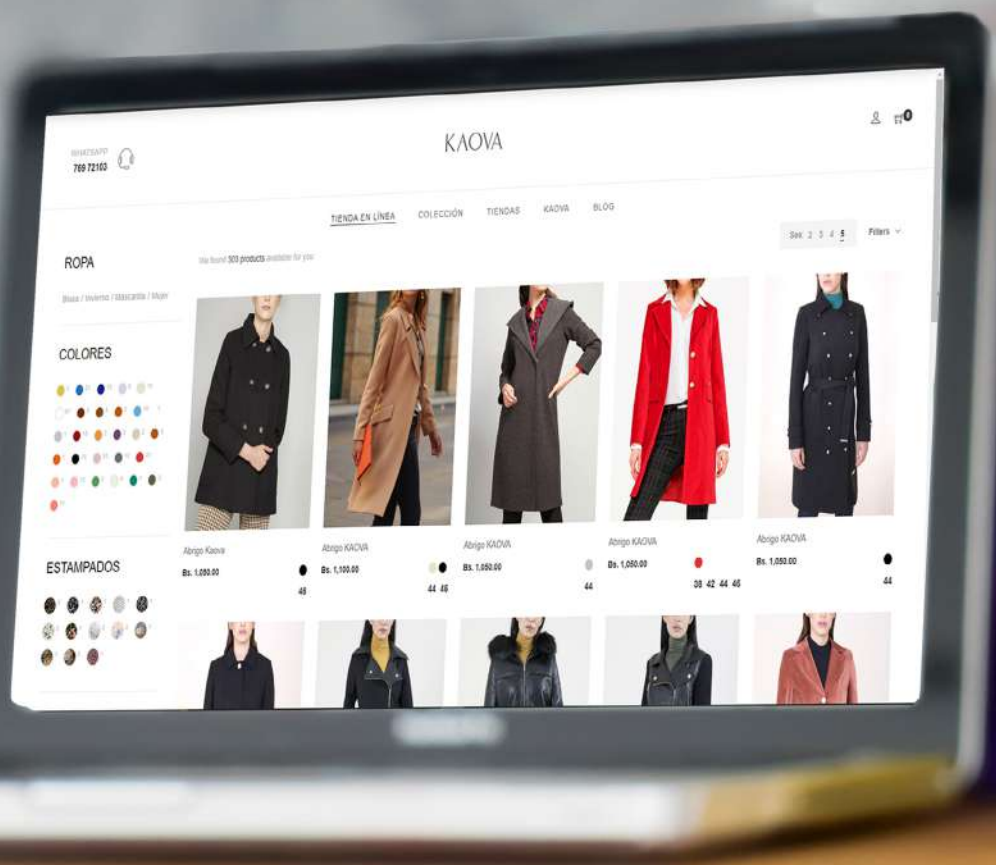

¡Rebajas de invierno!

Tienda en línea

www.kaova.com.bo

24/7